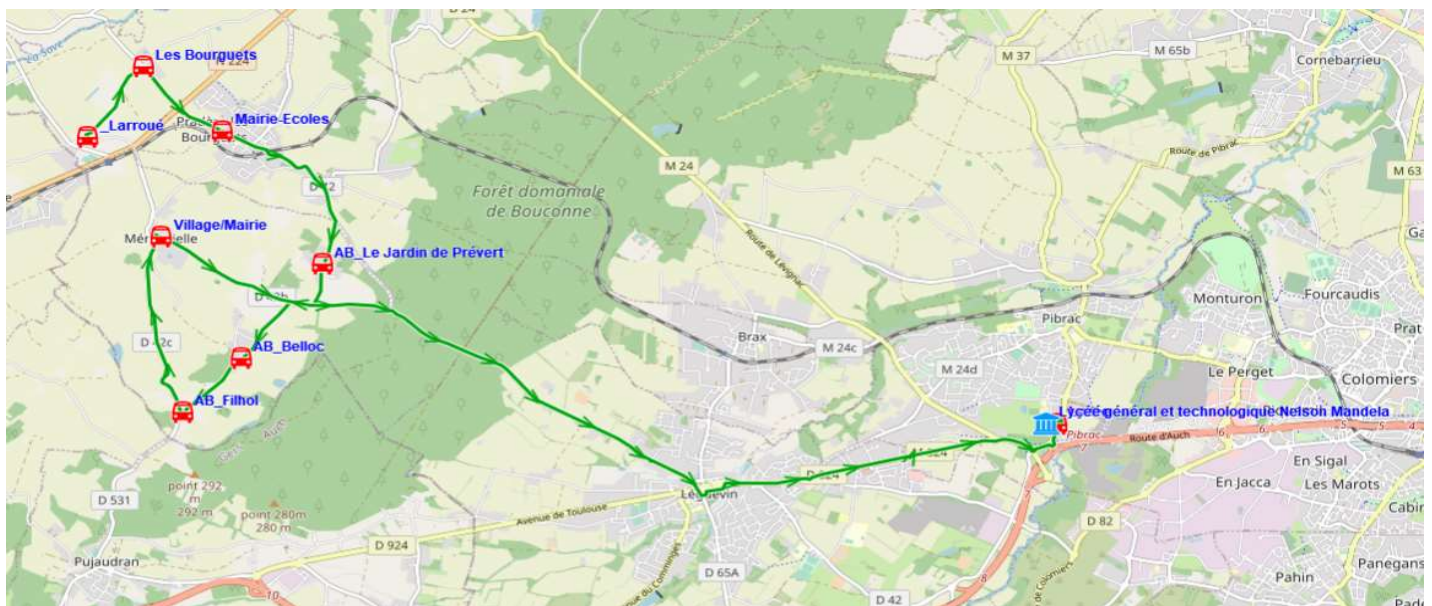

## Ligne : S7024 - LASSERRE PRADERE-LYCEE PIBRAC

Validité à partir du 15/08/2022

Scol Course : Oui

Commune	Itinéraires Km en charge Point d'arrêt	S7024A01 22,05 Immjv---
LASSERRE-PRADERE	_Larroué	07:00
	Les Bourguets	07:05
	Mairie-Ecoles	07:08
MERENVIELLE	AB_Le Jardin de Prévert	07:12
	AB_Belloc	07:15
	AB_Filhol	07:16
	Village/Mairie	07:20
PIBRAC	Lycée	07:45

### Transporteur

CARS GERS GARONNE

## Ligne : S7024 - LASSERRE PRADERE-LYCEE PIBRAC

Validité à partir du 15/08/2022

Commune	Itinéraires Km en charge Point d'arrêt	Scol Course :	Oui	Oui
		S7024R01	S7024R01	S7024R01
PIBRAC	Lycée	21,53	--m----	1m-jv---
MERENVIELLE	AB_Belloc	13:30	13:30	18:20
	AB_Filhol	13:31	13:31	18:21
	Village/Mairie	13:35	13:35	18:25
	AB_Le Jardin de Prévert	13:38	13:38	18:28
LASSERRE-PRADERE	Mairie-Ecoles	13:47	13:47	18:37
	Les Bourguets	13:51	13:51	18:41
	_Larroué	14:05	14:05	19:05