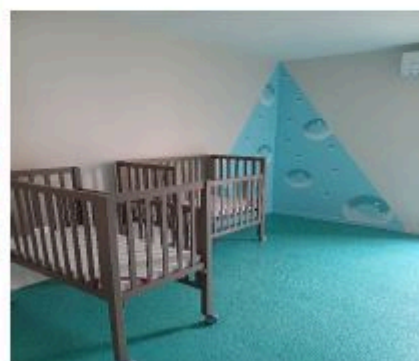

Contact :

Mme Stéphanie IVANEC , directrice

L'Arche des Bambins

31530 MERENVIELLE