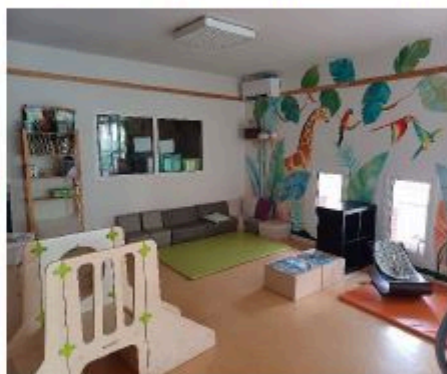

Contact :

Mme Stéphanie IVANEC , directrice

L'Arche des Bambins

31530 MERENVIELLE