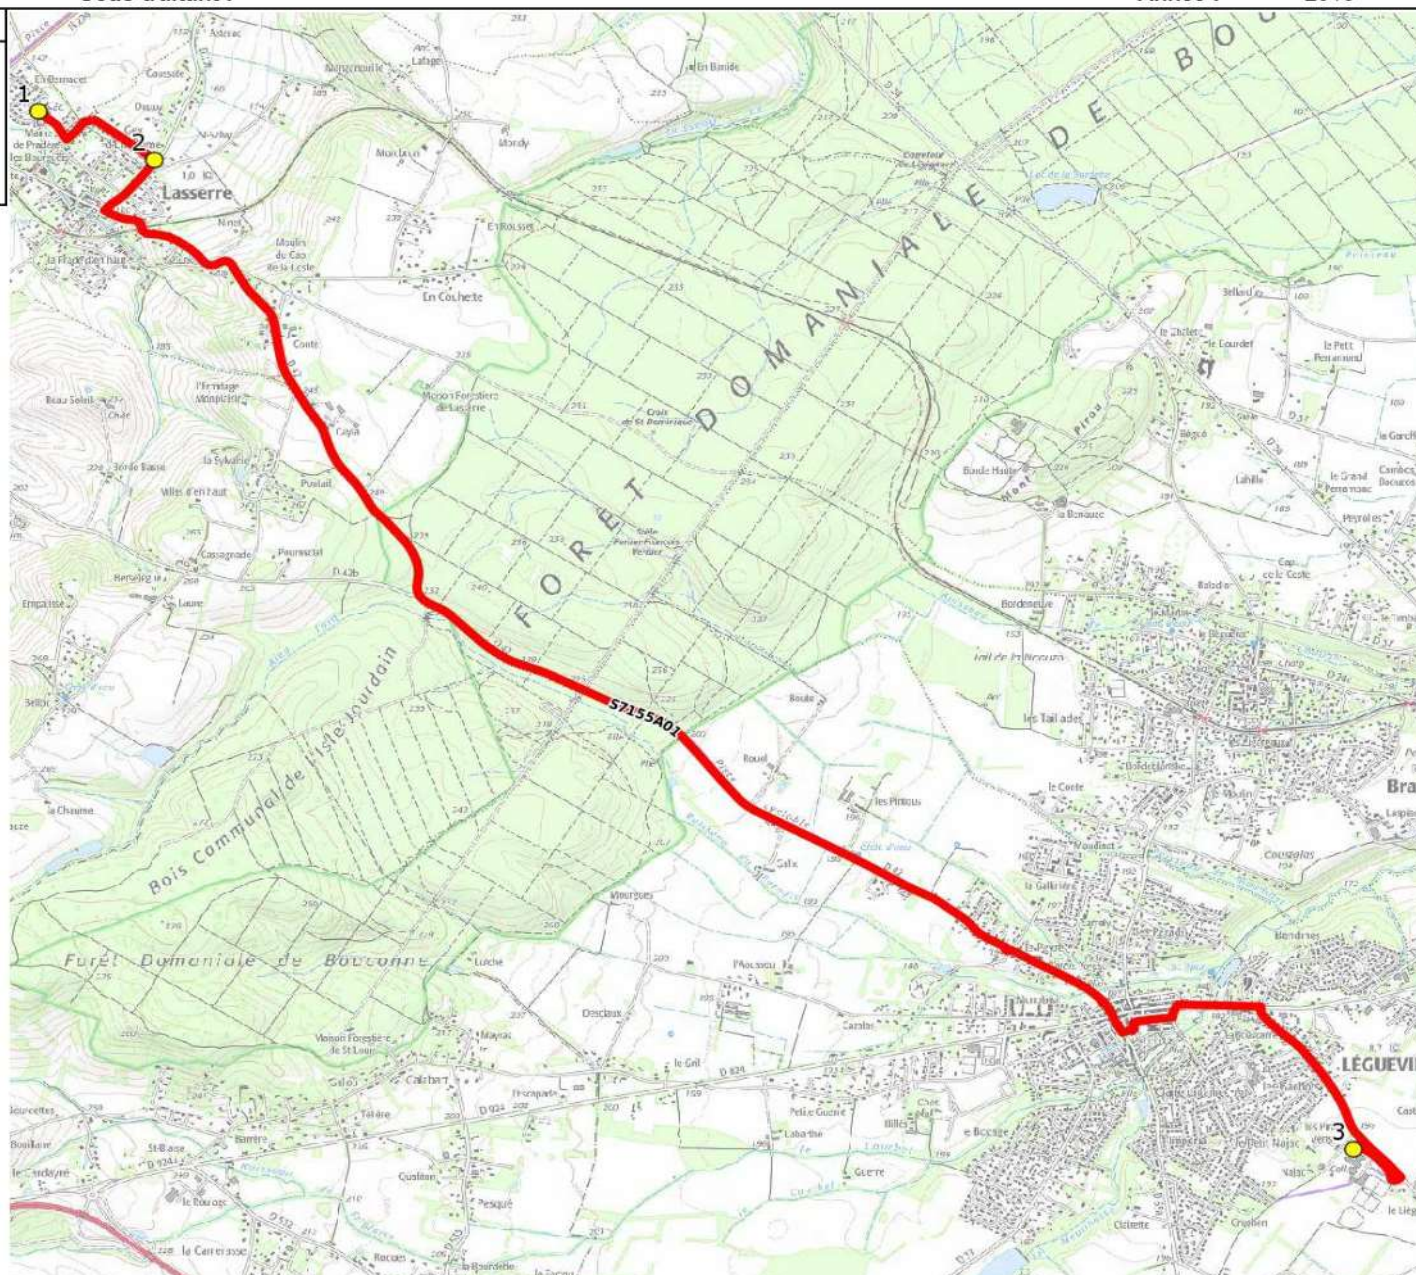

Mise à jour : 15/08/2021

Ligne : LASSERRE-COLLEGE LEGUEVIN

Ligne N° : S7155

Marché (année de notification-durée) : 2016-7

Transporteur : CARS GERS GARONNE

Km en charge : 11 Km

Nombre de places assises : 59 pl

Sous-traitant :

Année : 2016

ITINERAIRE INDICATIF (ALLER)	LMMJV--
LASSERRE-PRADERE	
1. Ecole Élémentaire	07:45
2. ABCG 0935 Gex	07:47
LEGUEVIN	
3. Collège François Verdier	08:20

DIRECTION DES TRANSPORTS

Mise à jour : 15/08/2021 Marché (année de notification-durée) : 2016-7 Nombre de places assises : 59 pl	Ligne : LASSERRE-COLLEGE LEGUEVIN Transporteur : CARS GERS GARONNE Sous-traitant : TRANSPORTS A. FAUR	Ligne N° : S7155 Km en charge : 10 Km Année : 2016
---	---	--

ITINERAIRE INDICATIF (RETOUR)	LM-JV--	Merc
LEGUEVIN		
1. Collège François Verdier	17:10	13:30
LASSERRE-PRADERE		
2. ABCG 0935 Gex	17:40	14:00
3. Ecole Élémentaire	17:42	14:02