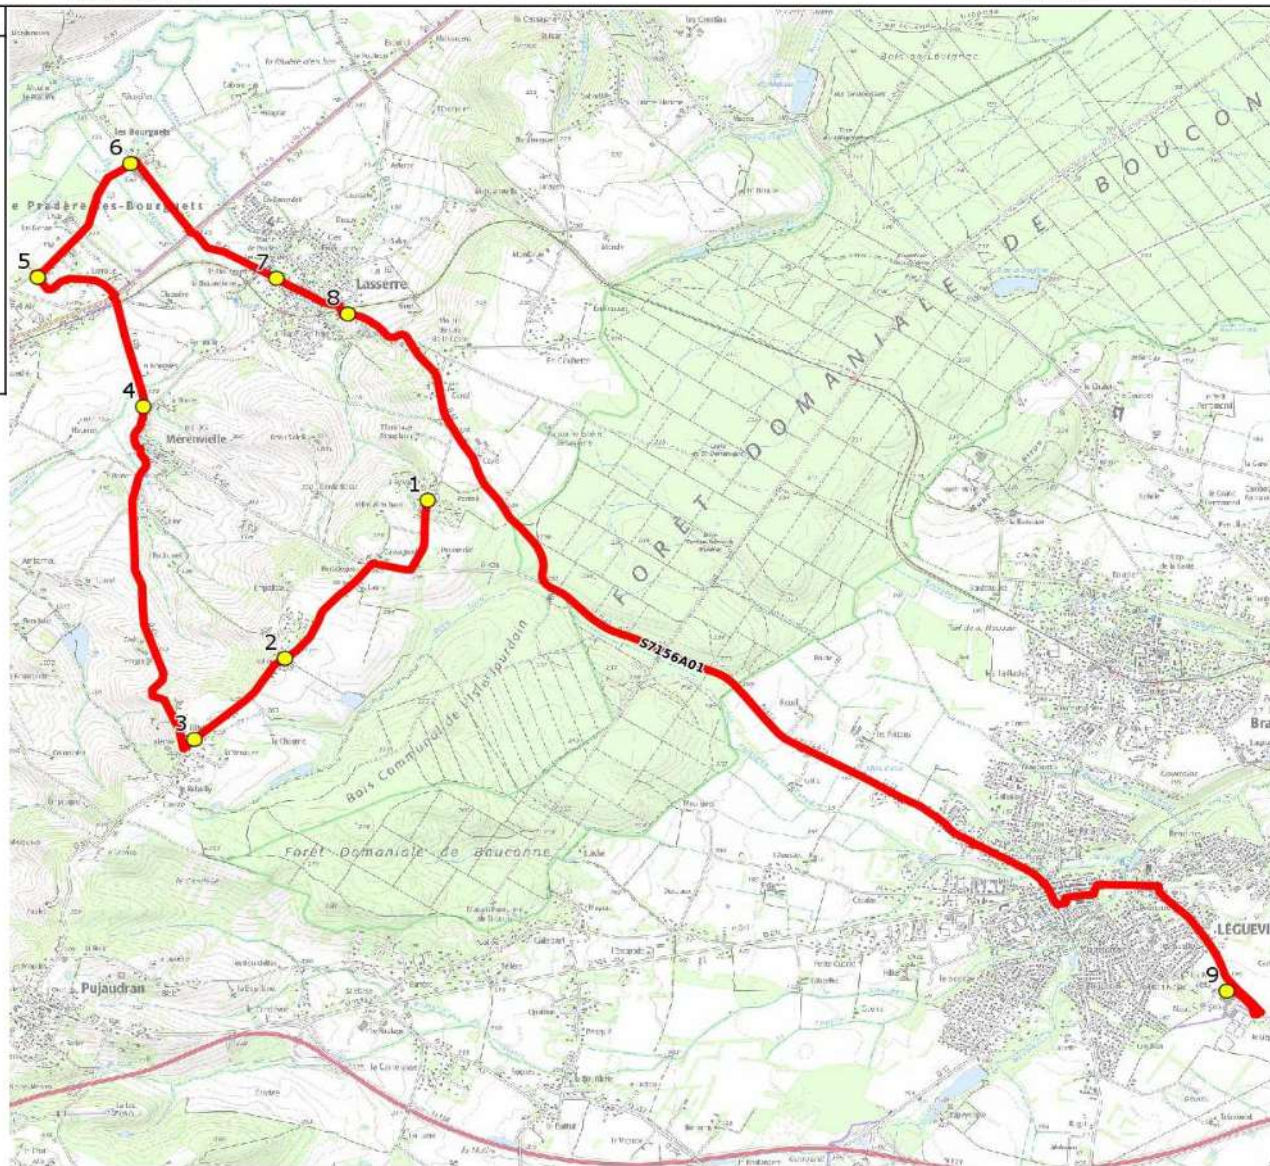

Mise à jour : 15/08/2021

Ligne : MERENVILLE-COLLEGE LEGUEVIN

Ligne N° : S7156

Marché (année de notification-durée) : 2016-7

Transporteur : CARS GERS GARONNE

Km en charge : 19 Km

Nombre de places assises : 63 pl

Sous-traitant :

Année : 2016

ITINERAIRE INDICATIF (ALLER)	LMMJV--
MERENVILLE	
1. Atribus _Le Jardin de Prévert	07:34
2. ABCGn0099Belloc	07:38
3. ABCGn1540 Filhol	07:42
4. La Brune	07:46
LASSERRE-PRADERE	
5. ABCG n1047 Larroué	07:49
6. Les Bourguets/30 Ch. de Las Néous	07:51
7. PCG/ Mairie/ Ecoles	07:52
8. AHC/Voie Ferrée	07:54
LEGUEVIN	
9. Collège François Verdier	08:15

Mise à jour : 15/08/2021

Ligne : MERENVIELLE-COLLEGE LEGUEVIN

Ligne N° : S7156

Marché (année de notification-durée) : 2016-7

Transporteur : CARS GERS GARONNE

Km en charge : 18 Km

Nombre de places assises : 63 pl

Sous-traitant : TRANSPORTS A. FAUR

Année : 2016

ITINERAIRE INDICATIF (RETOUR)	LM-JV--	Merc
LEGUEVIN		
1. Collège François Verdier	17:10	13:30
MERENVIELLE		
2. Atribus _Le Jardin de Prévert	17:22	13:40
3. ABCGn0099Belloc	17:26	13:44
4. ABCGn1540 Filhol	17:30	13:48
5. La Brune	17:34	13:52
LASSERRE-PRADERE		
6. ABCG n1047 Larroué	17:37	13:55
7. Les Bourguets/30 Ch. de Las Néous	17:39	13:57
8. PCG/ Mairie/ Ecoles	17:40	13:58
9. AHC/Voie Ferrée	17:42	13:59