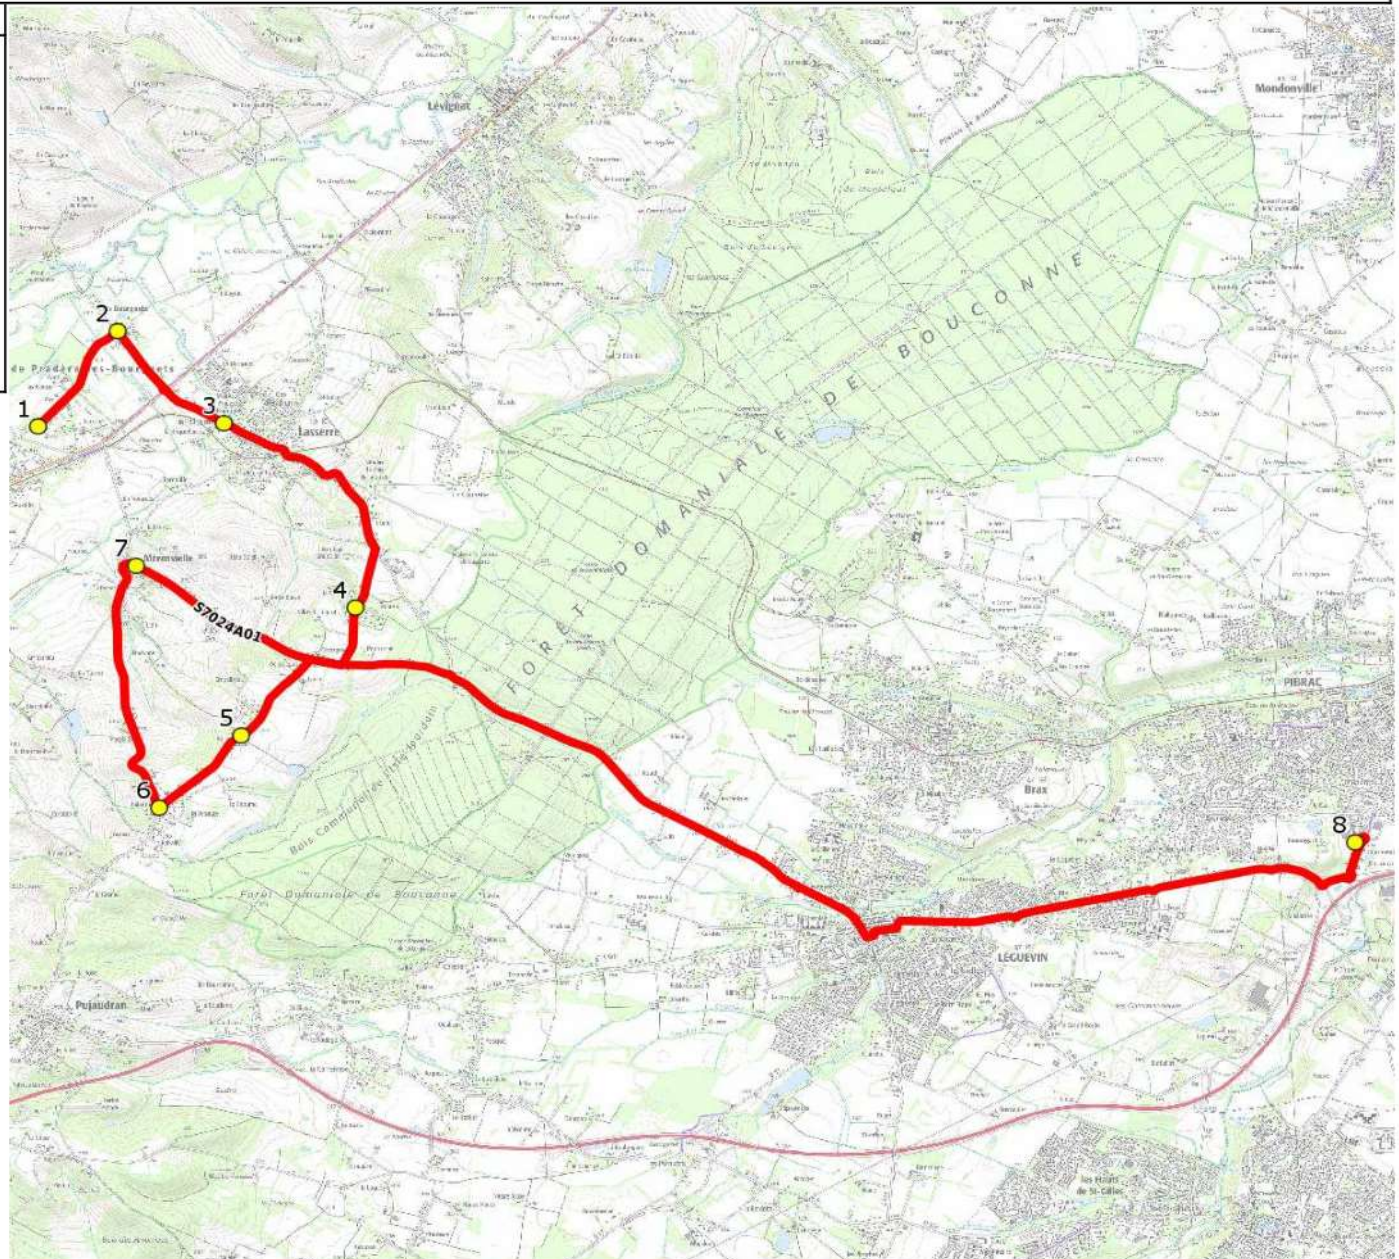

Mise à jour : 31/08/2021

Marché (année de notification-durée) : 2021-7

Nombre de places assises : 59 pl

Ligne : LASSERRE PRADERE-LYCEE PIBRAC

Transporteur : GRPT CARS GERS GARONNE - TRANSPORTS A.FAUR

Sous-traitant : CARS GERS GARONNE

Ligne N° : S7024

Km en charge : 22 Km

Année : 2021

| ITINERAIRE INDICATIF (ALLER) | LMMJV-- |
|----------------------------------|---------|
| LASSERRE-PRADERE | |
| 1. Atribus _Larroüé | 07:00 |
| 2. Les Bourguets | 07:05 |
| 3. Poteaux Mairie-Ecoles | 07:08 |
| MERENVIELLE | |
| 4. Atribus _Le Jardin de Prévert | 07:12 |
| 5. Atribus _Belloc | 07:15 |
| 6. Atribus _Filhol | 07:16 |
| 7. Village/Mairie | 07:20 |
| PIBRAC | |
| 8. Lycée | 07:45 |

Mise à jour : 31/08/2021

Ligne : LASSERRE PRADERE-LYCEE PIBRAC

Ligne N° : S7024

Marché (année de notification-durée) : 2021-7

Transporteur : GRPT CARS GERS GARONNE - TRANSPORTS A.FAUR

Km en charge : 22 Km

Nombre de places assises : 59 pl

Sous-traitant : CARS GERS GARONNE

Année : 2021

| ITINERAIRE INDICATIF (RETOUR) | LM-JV-- | Merc |
|--|---------|-------|
| 1. Lycée PIBRAC | 18:00 | 13:10 |
| 2. Aribus_Belloc MERENVIELLE | 18:20 | 13:30 |
| 3. Aribus_Filhol | 18:21 | 13:31 |
| 4. Village/Mairie | 18:25 | 13:35 |
| 5. Aribus_Le Jardin de Prévert LASSERRE-PRADERE | 18:28 | 13:38 |
| 6. Poteaux Mairie-Ecoles | 18:37 | 13:47 |
| 7. Les Bourguets | 18:41 | 13:51 |
| 8. Aribus_Larroué | 19:05 | 14:05 |