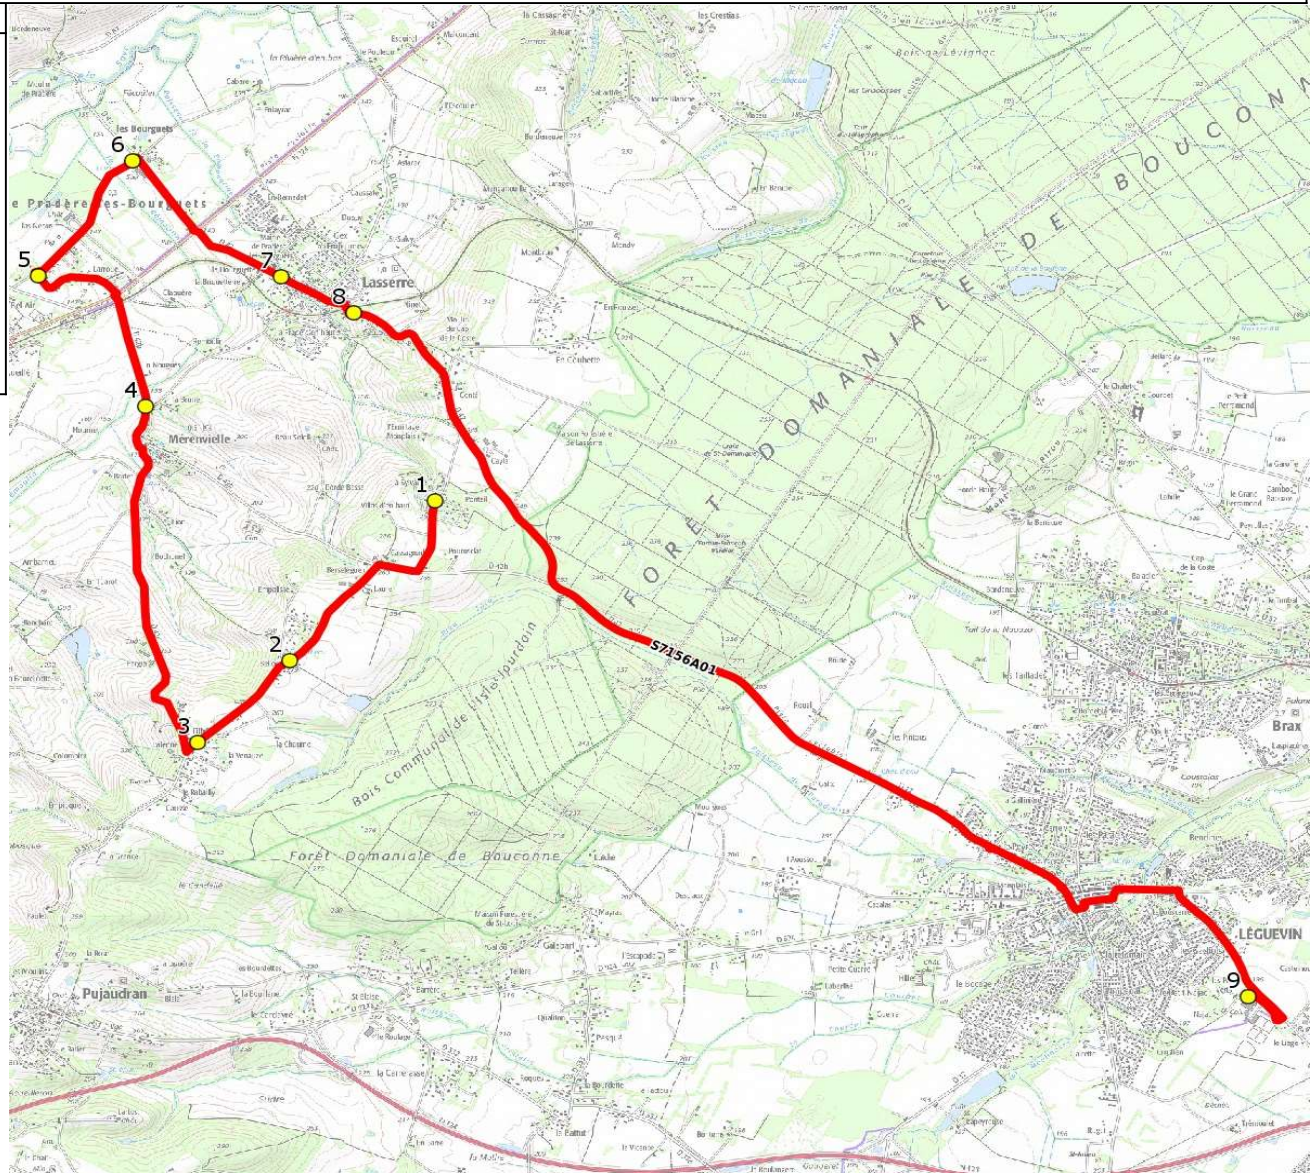

Mise à jour : 01/01/2024

Ligne : MERENVIELLE-COLLEGE LEGUEVIN

Ligne N° : S7156

Marché (année de notification-durée) : 2023-1

Transporteur : CARS GERS GARONNE

Km en charge : 19 Km

Nombre de places assises : 63 pl

Sous-traitant :

Année : 2016

ITINERAIRE INDICATIF (ALLER)	LMMJV--
<b>MERENVIELLE</b>	
1. Atribus _Le Jardin de Prévert	07:34
2. ABCGn0099Belloc	07:38
3. ABCGn1540 Filhol	07:42
4. La Brune	07:46
<b>LASSERRE-PRADERE</b>	
5. ABCG n1047 Larroué	07:49
6. Les Bourguets/30 Ch. de Las Néous	07:51
7. PCG/ Mairie/ Ecoles	07:52
8. AHC/Voie Ferrée	07:54
<b>LEGUEVIN</b>	
9. Collège François Verdier	08:15

Sous-traitant : TRANSPORTS A. FAUR

Année : 2016

ITINERAIRE INDICATIF (RETOUR)	LM-JV--	Merc
LEGUEVIN		
1. Collège François Verdier	17:10	13:30
MERENVIELLE		
2. ABCGn0099Belloc	17:20	13:40
3. ABCGn1540 Filhol	17:21	13:41
4. La Brune	17:25	13:45
LASSERRE-PRADERE		
5. ABCG n1047 Larroué	17:28	13:48
6. Les Bourguets/30 Ch. de Las Néous	17:30	13:50
7. PCG/ Mairie/ Ecoles	17:31	13:51
8. AHC/Voie Ferrée	17:32	13:52
MERENVIELLE		
9. Aribus _Le Jardin de Prévert	17:34	13:54