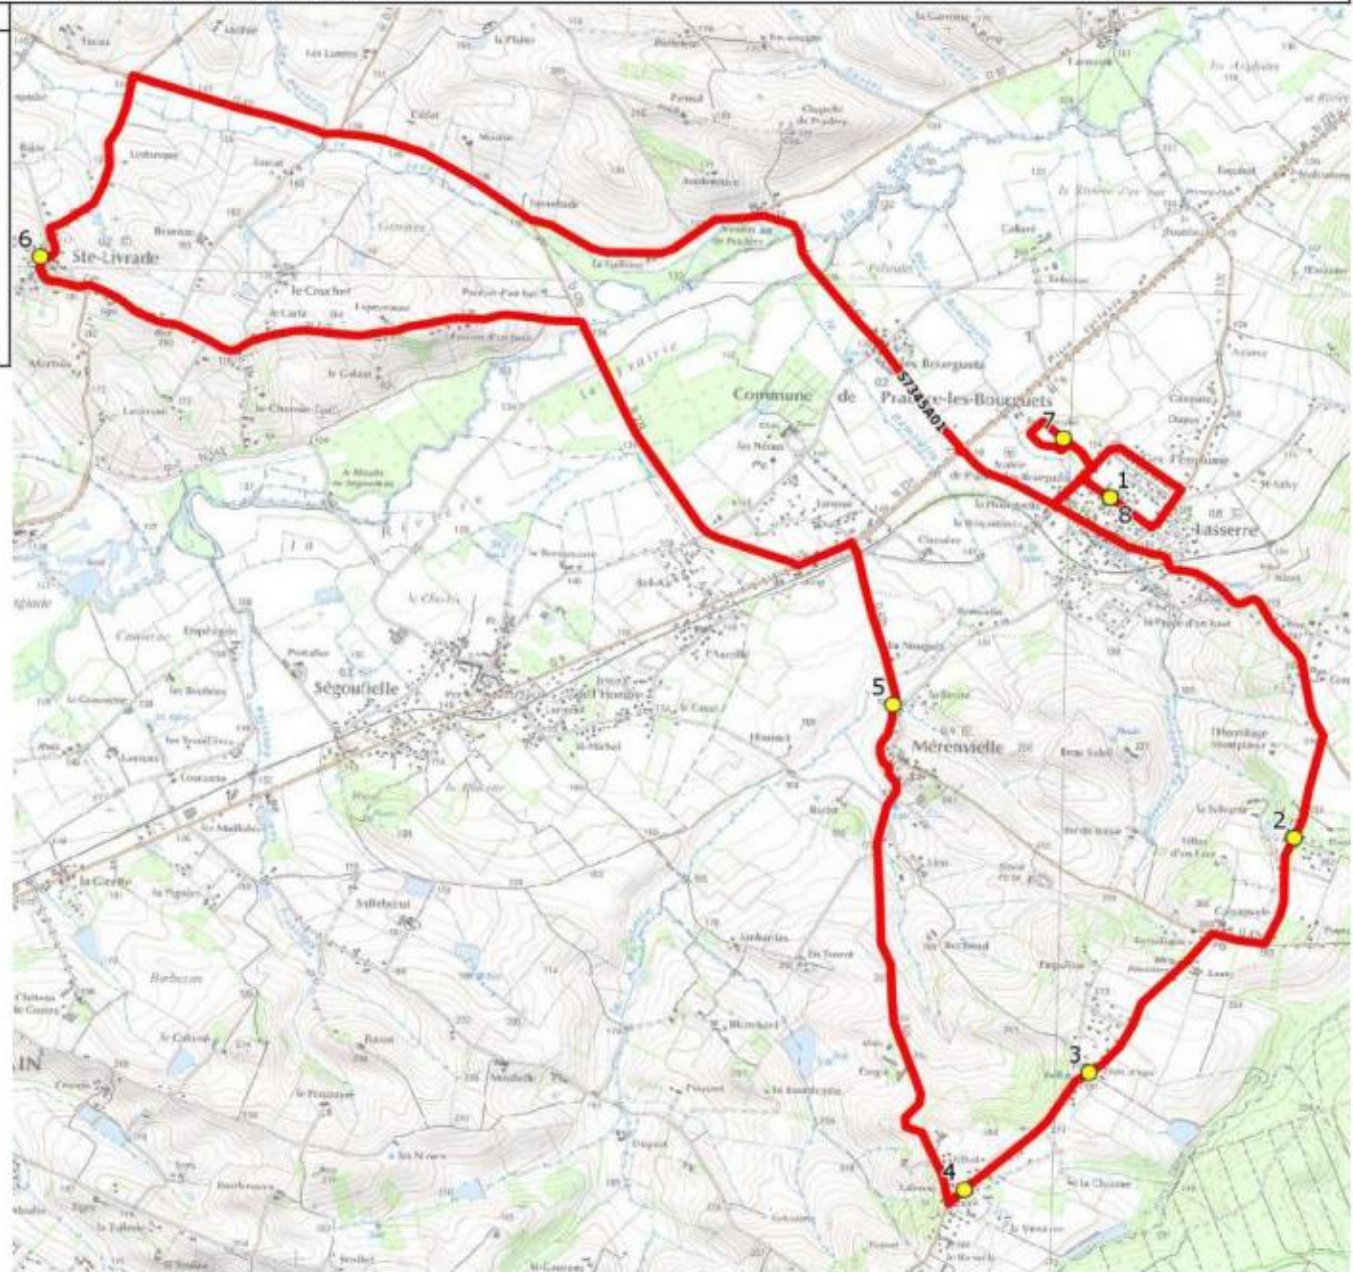

Mise à jour 16/09/2021
 Marché (année de notification-durée)
 Nombre de places assises : 59 pl

Ligne : LASSERRE PRADERE-ECOLES LASSERRE PRADERE
 Transporteur : TRANSPORTS A. FAUR
 Sous-traitant : CHABANON

Ligne N° : S7345
 Km en charge : 23 Km
 Année : 2019

ITINERAIRE INDICATIF (ALLER)	LMMJV--
LASSERRE-PRADERE	
1. Ecole Maternelle MERENVIELLE	07:40 (1)
2. ABCGn0178Le jardin de Prevert	07:47
3. ABCGn0099Belloc	07:49
4. ABCGn1540 Filhol	07:53
5. La Brune SAINTE-LIVRADE	08:03
6. Eglise/PCG LASSERRE-PRADERE	08:15
7. Ecole Élémentaire	08:30
8. Ecole Maternelle	08:35 (1)

Renvoi/Nota
 1 : Accompagnant

Mise à jour : 16/09/2021	Ligne : LASSERRE PRADERE-ECOLES LASSERRE PRADERE	Ligne N° : S7345
Marché (année de notification-durée) : 16/09/2021	Transporteur : TRANSPORTS A. FAUR	Km en charge : 21 Km
Nombre de places assises : 59 pl	Sous-traitant : CHABANON	Année : 2019

ITINERAIRE INDICATIF (RETOUR)	LM-JV--	Merc
LASSERRE-PRADERE		
1. Ecole Elémentaire	16:05 (1)	11:45 (1)
2. Ecole Maternelle	16:20	11:50
MERENVIELLE		
3. ABCGn0178Le jardin de Prevert	16:24	11:54
4. ABCGn0099Belloc	16:27	11:57
5. ABCGn1540 Filhol	16:29	11:59
6. La Brune	16:35	12:05
SAINTE-LIVRADE		
7. Eglise/PCG	16:45	12:15
LASSERRE-PRADERE		
8. PCG/ Mairie/ Ecoles	17:00 (1)	12:30 (1)