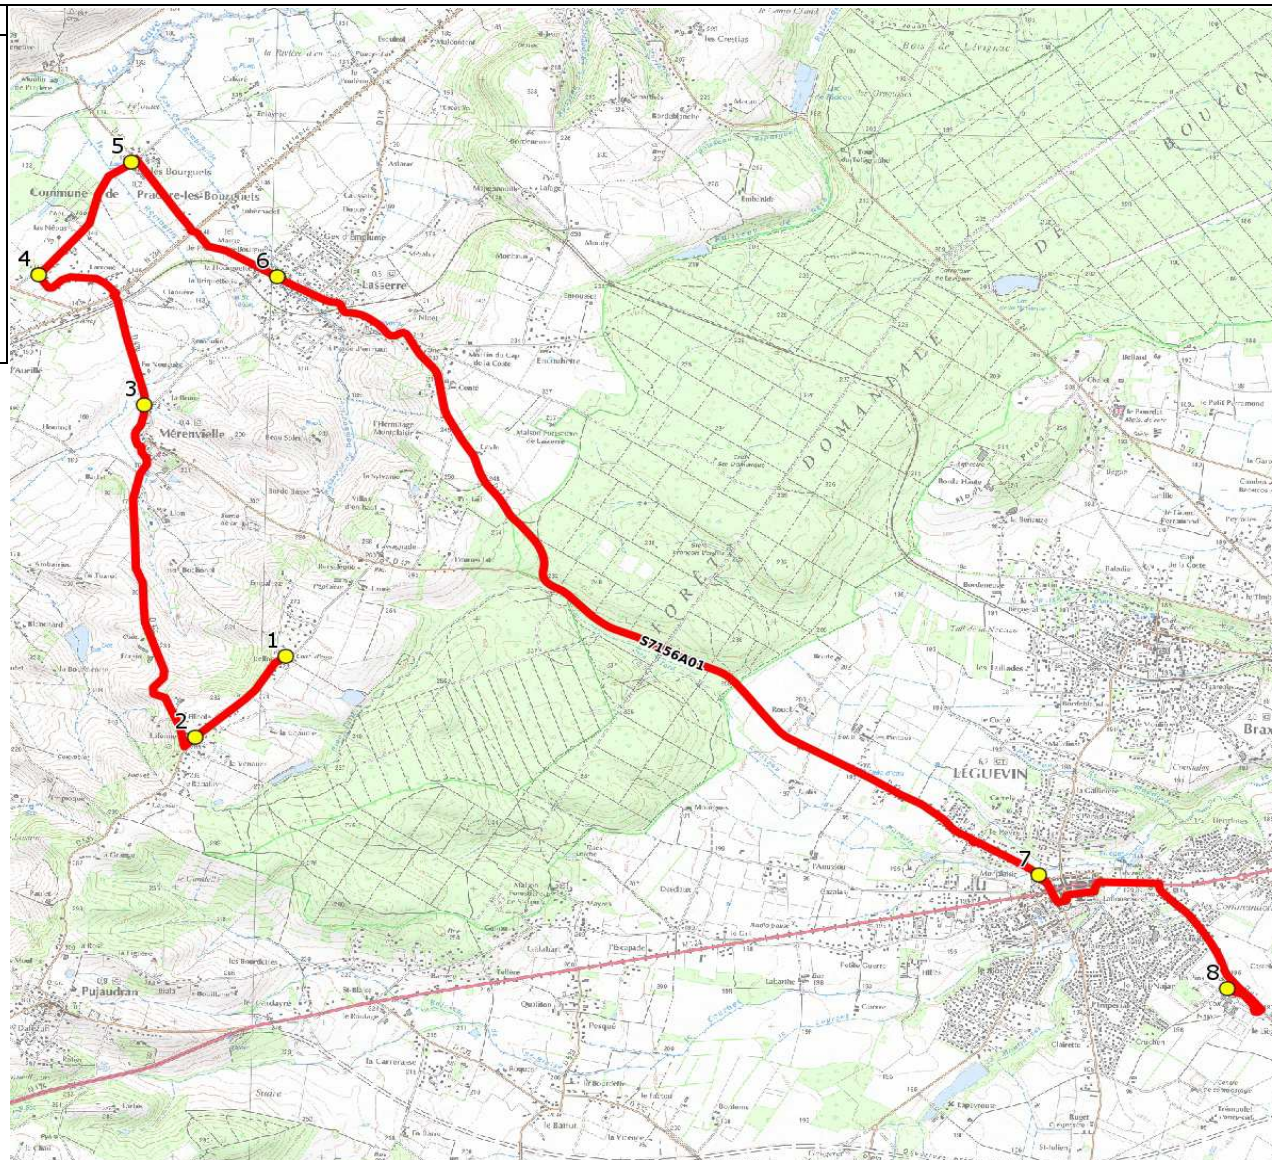

Mise à jour : 15/08/2019

Ligne : MERENVILLE-COLLEGE LEGUEVIN

Ligne N° : S7156

Marché (année de notification-durée) : 2016-7

Transporteur : CARS GERS GARONNE

Km en charge : 17 Km

Nombre de places assises : 63 pl

Sous-traitant :

Année : 2016

ITINERAIRE INDICATIF (ALLER)	LMMJV--
MERENVILLE	
1. ABCGn0099Belloc	07:40
2. ABCGn1540 Filhol	07:42
3. La Brune	07:49
LASSERRE-PRADERE	
4. ABCG n1047 Larroué	07:52
5. Les Bourguets/30 Ch. de Las Néous	07:53
6. PCG/ Mairie/ Ecoles	07:55
LEGUEVIN	
7. Rte Bouconne/Boulodrome	08:10
8. Collège François Verdier	08:15

Mise à jour : 15/08/2019

Ligne : MERENVIELLE-COLLEGE LEGUEVIN

Ligne N° : S7156

Marché (année de notification-durée) : 2016-7

Transporteur : CARS GERS GARONNE

Km en charge : 16 Km

Nombre de places assises : 63 pl

Sous-traitant : TRANSPORTS A. FAUR

Année : 2016

ITINERAIRE INDICATIF (RETOUR)	LM-JV--	Merc
LEGUEVIN		
1. Collège François Verdier	17:10	13:30
2. Rte Bouconne/Boulodrome	17:15	13:35
MERENVIELLE		
3. ABCGn0099Belloc	17:25	13:40
4. ABCGn1540 Filhol	17:26	13:42
5. La Brune	17:30	13:46
LASSERRE-PRADERE		
6. ABCG n1047 Larroué	17:33	13:49
7. Les Bourguets/30 Ch. de Las Néous	17:36	13:52
8. PCG/ Mairie/ Ecoles	17:38	13:54