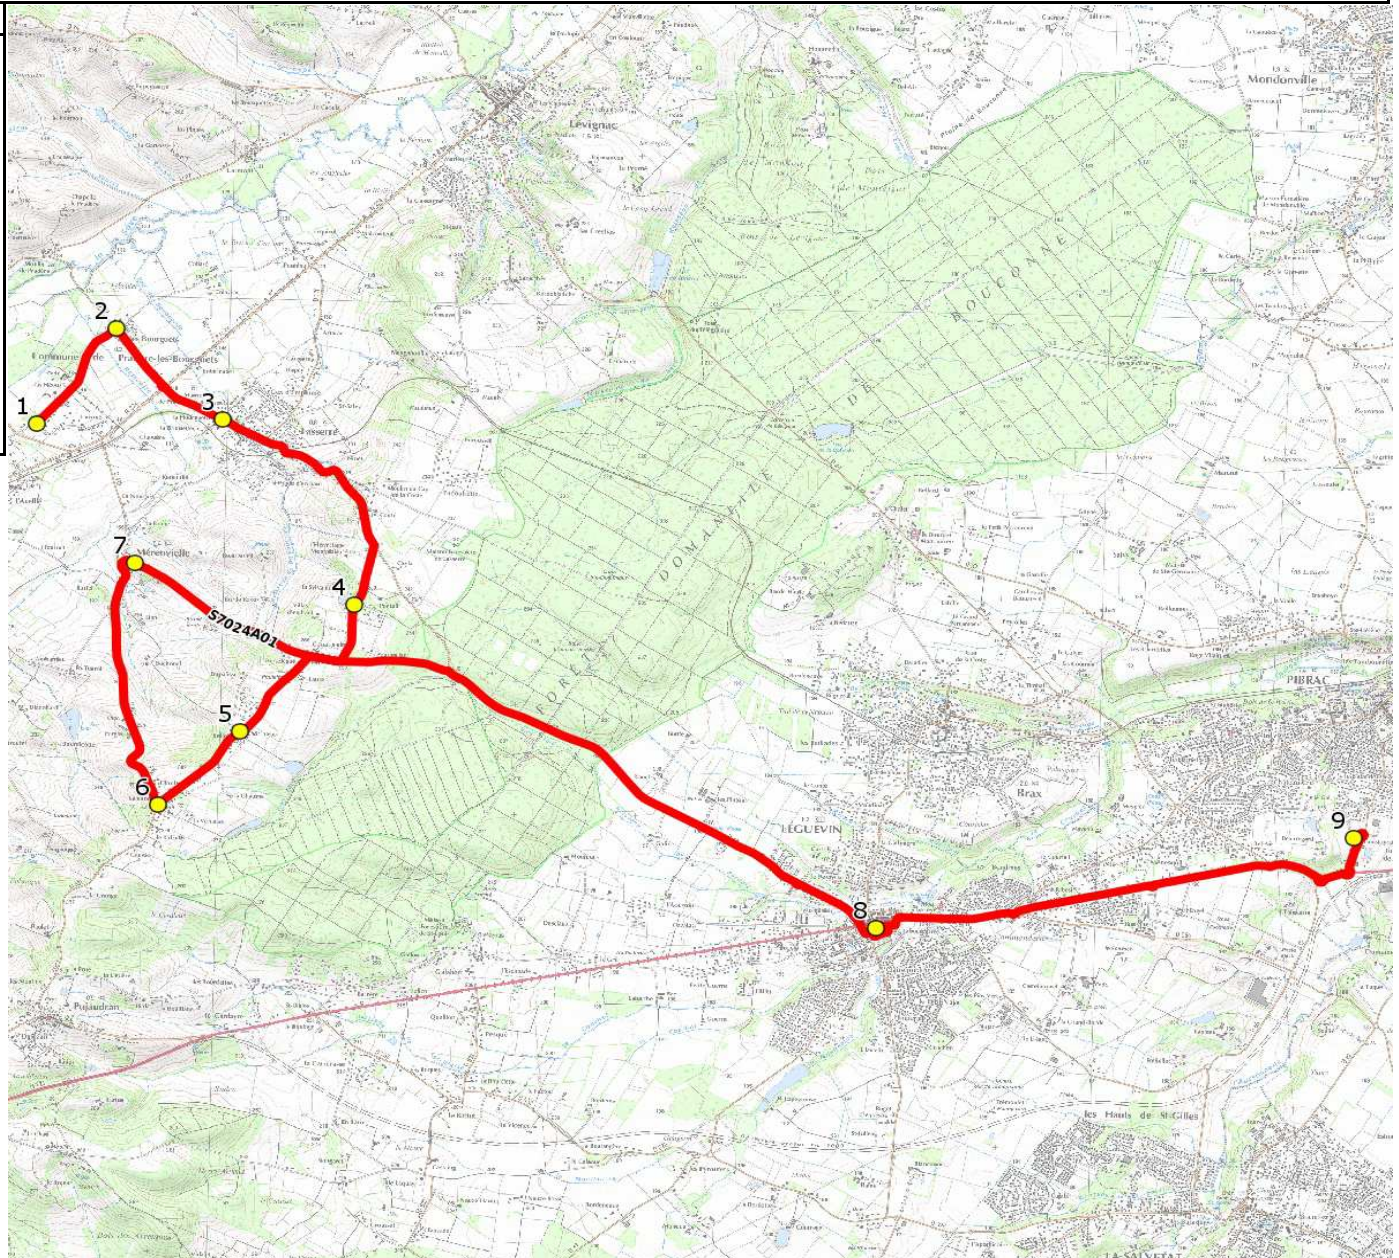

Mise à jour : 04/09/2019

Ligne : LASSERRE PRADERE-LYCEE PIBRAC

Ligne N° : S7024

Marché (année de notification-durée) : 2017-4

Transporteur : LES VOYAGES DUCLOS

Km en charge : 22 Km

Nombre de places assises : 59 pl

Sous-traitant :

Année : 2015

ITINERAIRE INDICATIF (ALLER)	LMMJV--
LASSERRE-PRADERE	
1. Aribus _Larroué	07:00
2. Les Bourguets	07:05
3. Poteaux Mairie-Ecoles	07:08
MERENVIELLE	
4. Aribus _Le Jardin de Prévert	07:12
5. Aribus _Belloc	07:15
6. Aribus _Filhol	07:16
7. Village/Mairie	07:20
LEGUEVIN	
8. Aribus Avenue des Pyrénées	07:31
PIBRAC	
9. Lycée	07:45

Mise à jour : 04/09/2019

Ligne : LASSERRE PRADERE-LYCEE PIBRAC

Ligne N° : S7024

Marché (année de notification-durée) : 2017-4

Transporteur : LES VOYAGES DUCLOS

Km en charge : 25 Km

Nombre de places assises : 59 pl

Sous-traitant :

Année : 2015

ITINERAIRE INDICATIF (RETOUR)	LM-JV--	Merc
PIBRAC		
1. Lycée	18:00	13:10
LEGUEVIN		
2. Place de la Liberté	18:14	13:24
MERENVIELLE		
3. Abribus _Le Jardin de Prévert	18:24	13:34
4. Abribus _Belloc	18:27	13:37
5. Abribus _Filhol	18:28	13:38
6. Village/Mairie	18:32	13:42
LASSERRE-PRADERE		
7. Poteaux Mairie-Ecoles	18:37	13:47
8. Les Bourguets	18:41	13:51
9. Abribus _Larroué	19:05	14:05