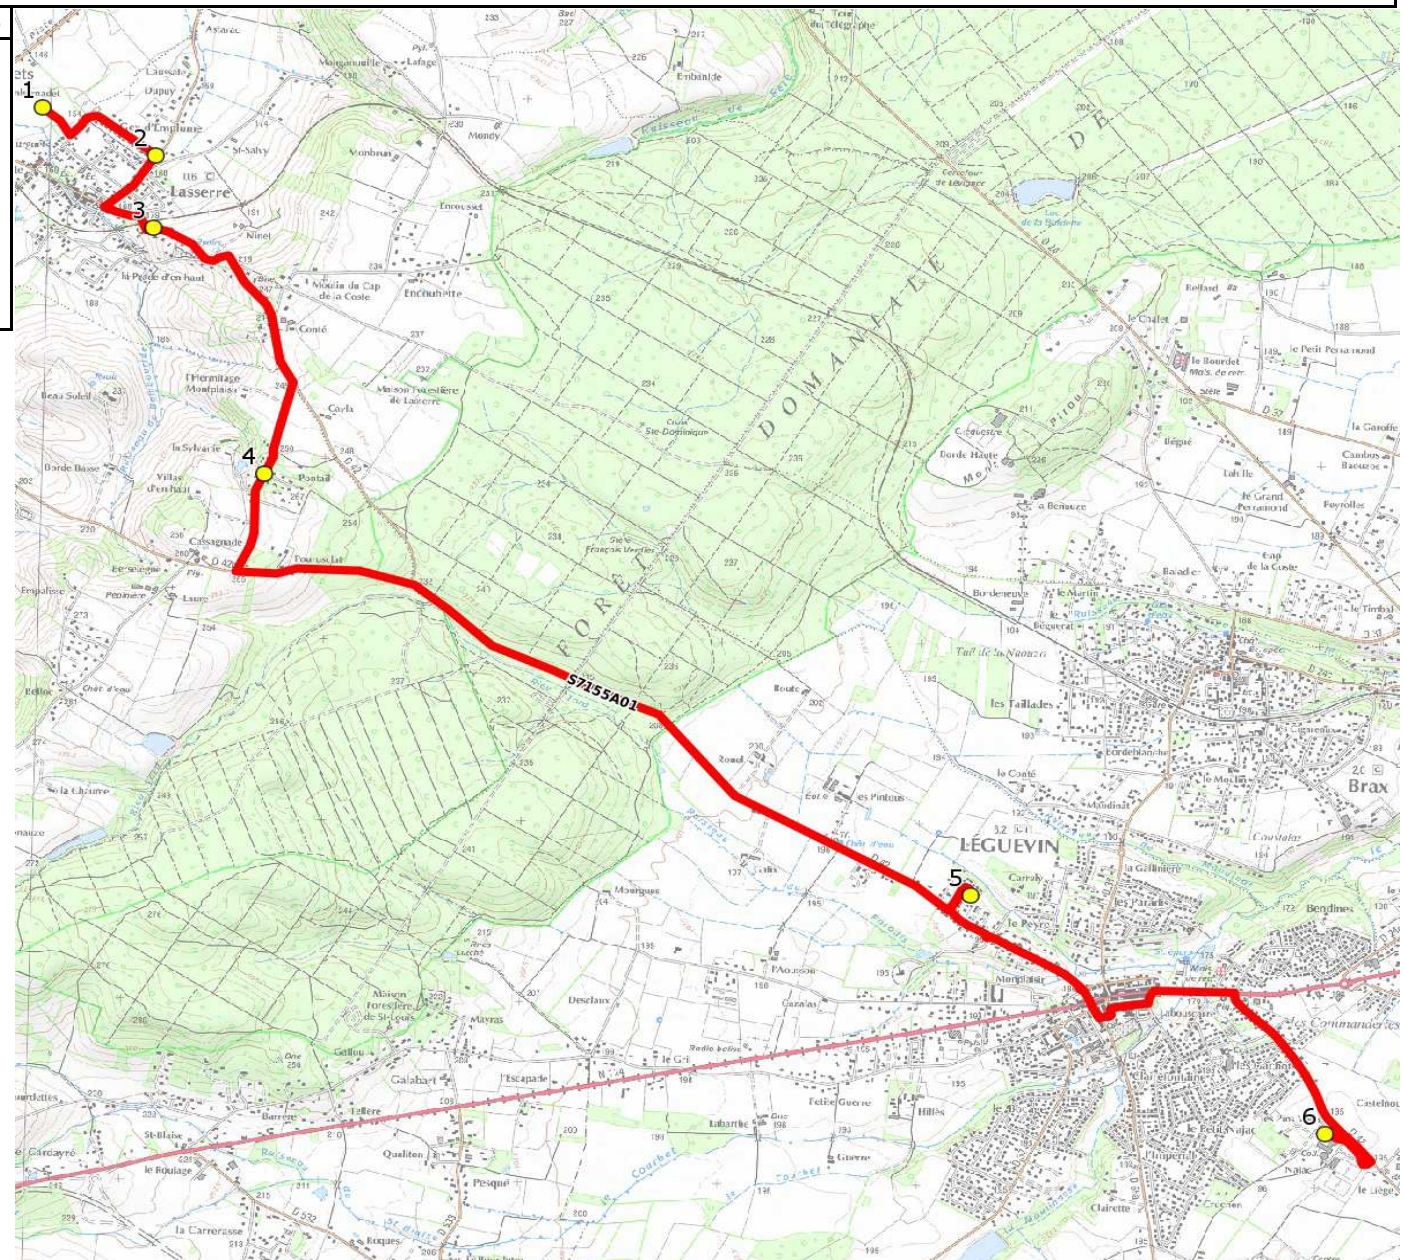

Mise à jour : 03/09/2019

Ligne : LASSERRE-COLLEGE LEGUEVIN

Ligne N° : S7155

Marché (année de notification-durée) : 2016-7

Transporteur : CARS GERS GARONNE

Km en charge : 12 Km

Nombre de places assises : 59 pl

Sous-traitant :

Année : 2016

ITINERAIRE INDICATIF (ALLER)	LMMJV--
LASSERRE-PRADERE	
1. Ecole Elémentaire	07:45
2. ABCG 0935 Gex	07:47
3. AHC/Voie Ferrée	07:52
MERENVIELLE	
4. ABCGn0178Le jardin de Prevert	07:57
LEGUEVIN	
5. R Quillets /Place/AB	08:04
6. Collège François Verdier	08:20

Sous-traitant : TRANSPORTS A. FAUR

Année : 2016

ITINERAIRE INDICATIF (RETOUR)	LM-JV--	Merc
LEGUEVIN		
1. Collège François Verdier	17:10	13:30
2. R Quillets /Place/AB	17:20	13:40
MERENVIELLE		
3. ABCGn0178Le jardin de Prevert	17:30	13:50
LASSERRE-PRADERE		
4. AHC/Voie Ferrée	17:35	13:55
5. ABCG 0935 Gex	17:40	
6. Ecole Elémentaire	17:42	14:02