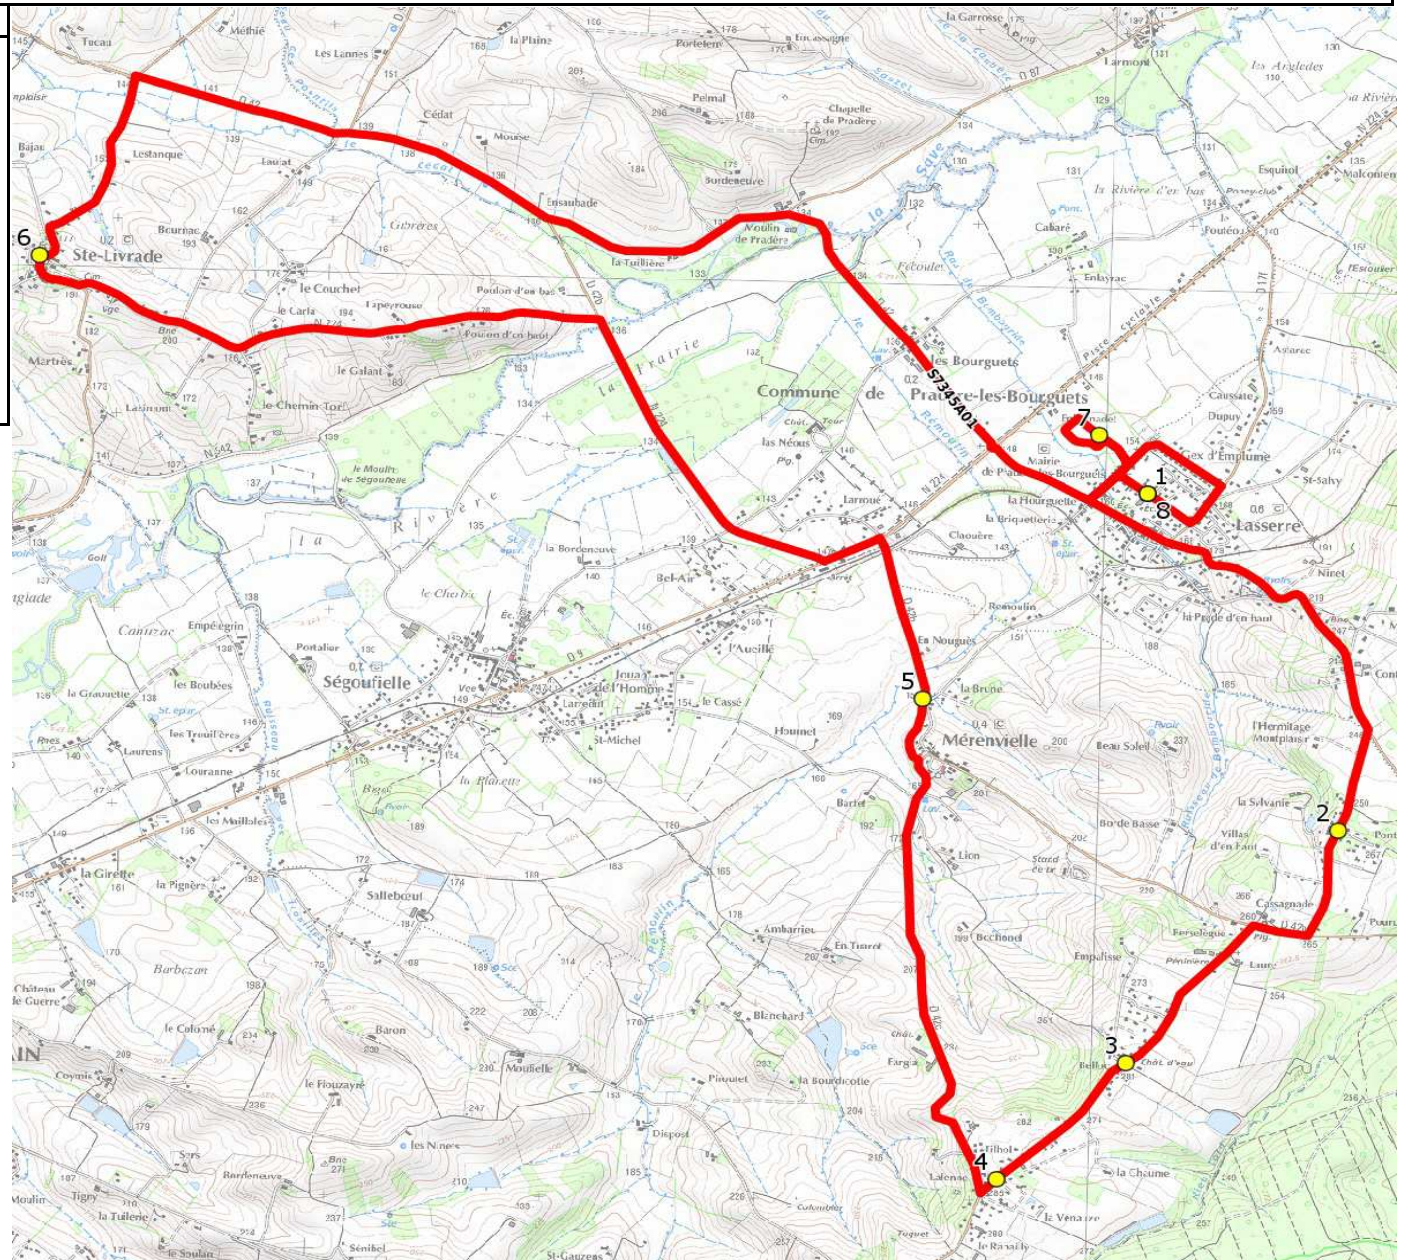

Mise à jour : 01/08/2019

Ligne : LASSERRE PRADERE-ECOLES LASSERRE PRADERE

Ligne N° : S7345

Marché (année de notification-durée) : 2019-6

Transporteur :

Km en charge : 23 Km

Nombre de places assises :

Sous-traitant :

Année :

ITINERAIRE INDICATIF (ALLER)	LMMJV--
LASSERRE-PRADERE	
1. Ecole Maternelle MERENVIELLE	07:40 (1)
2. ABCGn0178Le jardin de Prevert	07:47
3. ABCGn0099Belloc	07:52
4. ABCGn1540 Filhol	07:53
5. La Brune	08:03
SAINTE-LIVRADE	
6. Eglise/PCG	08:15
LASSERRE-PRADERE	
7. Ecole Élémentaire	08:30
8. Ecole Maternelle	08:35 (1)

Renvoi/Nota :

1 : Accompagnant

Mise à jour : 01/08/2019

Ligne : LASSERRE PRADERE-ECOLES LASSERRE PRADERE

Ligne N° : S7345

Marché (année de notification-durée) : 2019-6

Transporteur :

Km en charge : 21 Km

Nombre de places assises :

Sous-traitant :

Année :

ITINERAIRE INDICATIF (RETOUR)	LM-JV--	Merc
LASSERRE-PRADERE		
1. Ecole Elémentaire	16:15 (1)	11:45 (1)
2. Ecole Maternelle	16:25	11:55
MERENVIELLE		
3. ABCGn0178Le jardin de Prevert	16:38	12:05
4. ABCGn0099Belloc	16:41	12:08
5. ABCGn1540 Filhol	16:44	12:11
6. La Brune	16:52	12:15
SAINTE-LIVRADE		
7. Eglise/PCG	17:06	12:33
LASSERRE-PRADERE		
8. PCG/ Mairie/ Ecoles	17:15 (1)	12:40 (1)